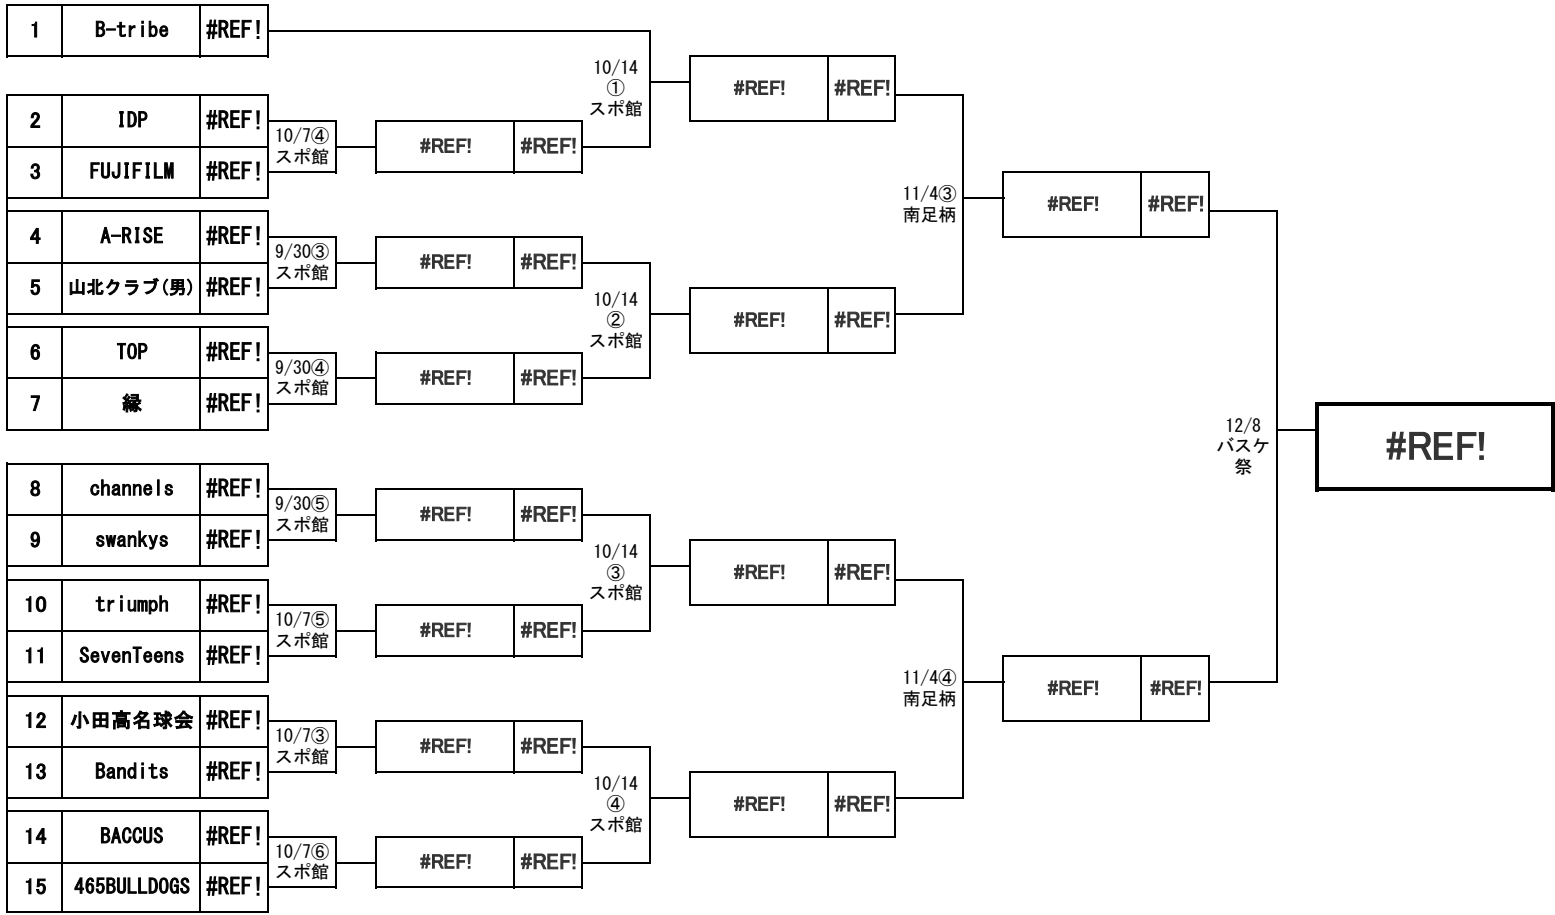

○平成30年度 トーナメント山型

番号 チーム名 スコア チーム名 スコア チーム名 スコア チーム名 スコア

F	SIZZLA	山北クラブ(女)	MBC(女)	quintet
SIZZLA	-	10/14 ☉ 南足柄	11/4 ☉ 南足柄	10/7 ☉ スポ館
山北クラブ(女)	10/14 ☉ 南足柄	-	10/7 ☉ スポ館	11/4 ☉ 南足柄
MBC(女)	11/4 ☉ 南足柄	10/7 ☉ スポ館	-	10/14 ☉ 南足柄
quintet	10/7 ☉ スポ館	11/4 ☉ 南足柄	10/14 ☉ 南足柄	-